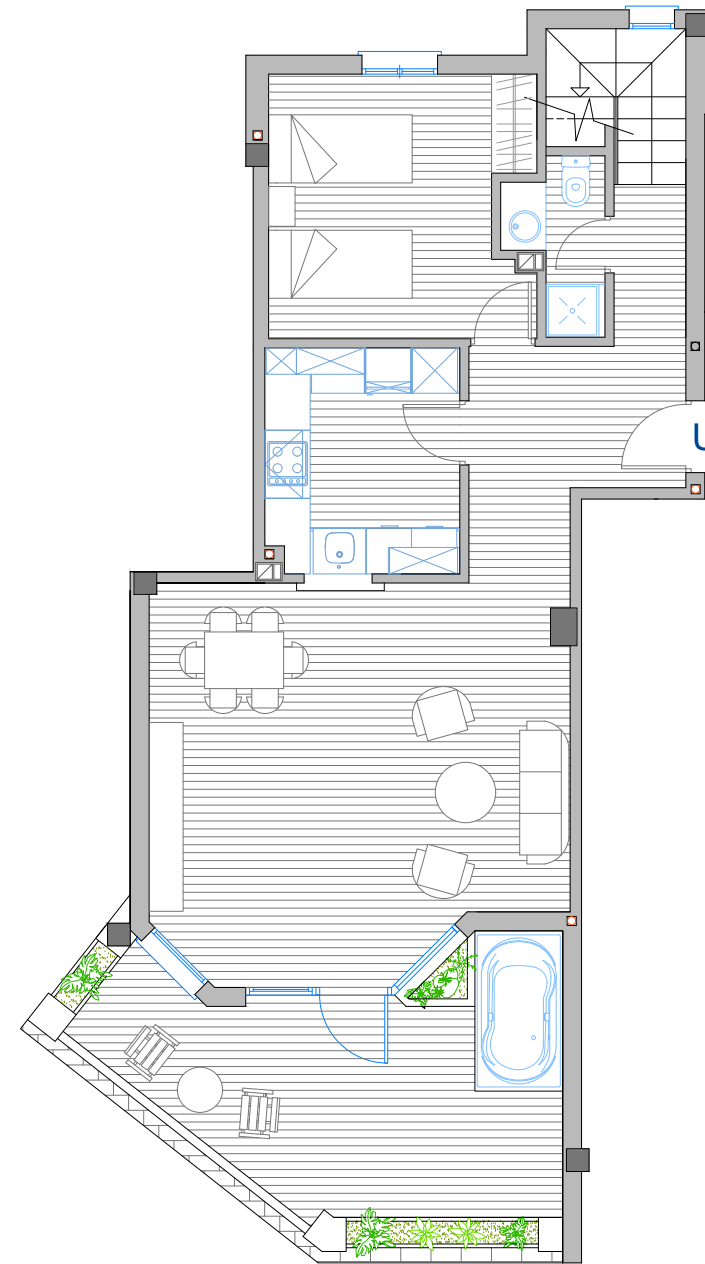

RESERVA DEL HIGUERÓN
Resort

SITUACIÓN EN EL EDIFICIO

SUPERFICIE DE VIVIENDA	149,75 m ²
SUPERFICIE DE TERRAZA	21,74 m ²
SUPERFICIE TOTAL	171,49 m²

CLOSED AREA	149,75 m ²
TERRACE AREA	21,74 m ²
TOTAL AREA	171,49 m²

ALTOS DEL HIGUERON

NIVEL QUINTO - DUPLEX
Modulo C
Vivienda Tipo - U -