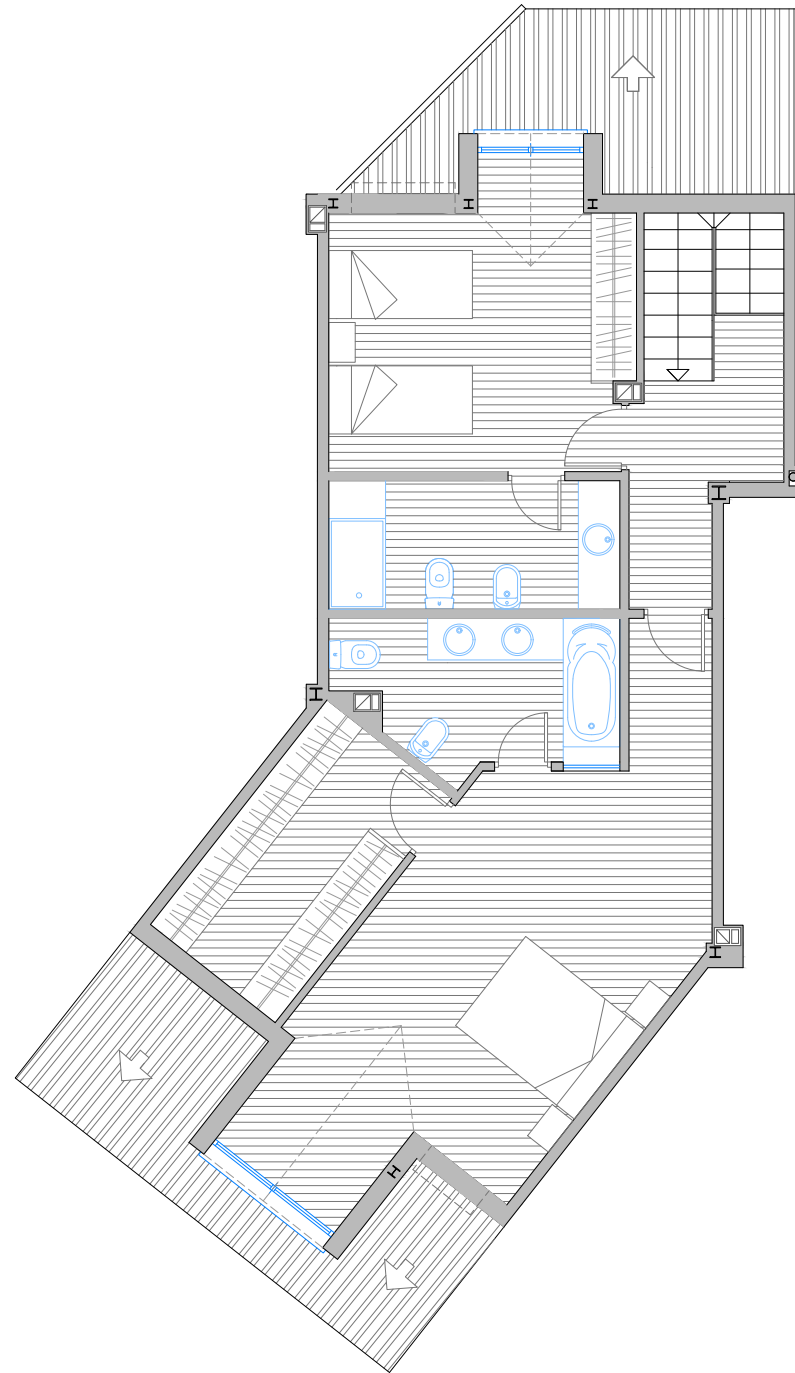

RESERVA DEL HIGUERÓN
Resort

SITUACIÓN EN EL EDIFICIO

SUPERFICIE DE VIVIENDA	149,75 m ²
SUPERFICIE DE TERRAZA	21,74 m ²
SUPERFICIE TOTAL	171,49 m²

CLOSED AREA	149,75 m ²
TERRACE AREA	21,74 m ²
TOTAL AREA	171,49 m²

ALTOS DEL HIGUERON

NIVEL QUINTO - DUPLEX
Modulo C
Vivienda Tipo - U -