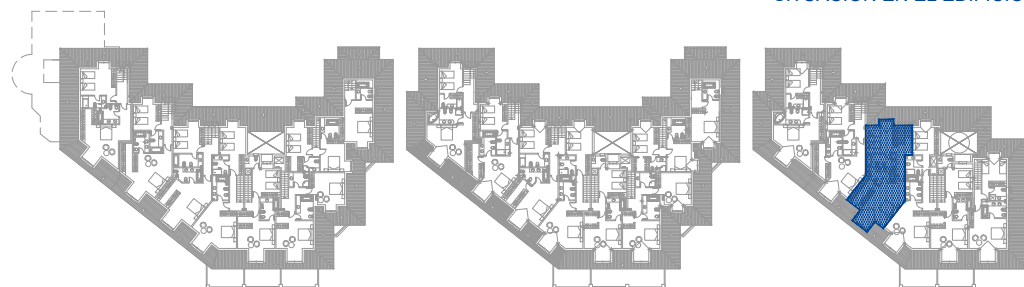

RESERVA DEL HIGUERÓN
Resort

SITUACIÓN EN EL EDIFICIO

SUPERFICIE DE VIVIENDA	149,75 m ²
SUPERFICIE DE TERRAZA	21,74 m ²
SUPERFICIE TOTAL	171,49 m²

CLOSED AREA	149,75 m ²
TERRACE AREA	21,74 m ²
TOTAL AREA	171,49 m²

ALTOS DEL HIGUERON

NIVEL QUINTO - DUPLEX
Modulo C
Vivienda Tipo - U -